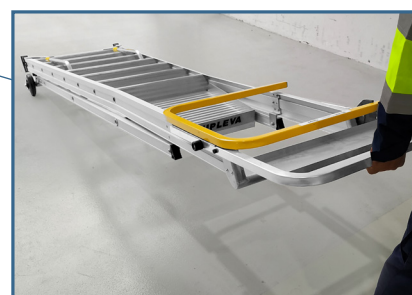

ESCADOTE DE OBRA PROFISSIONAL

EQUIPAMENTO PARA ACESSO E TRABALHO EM OBRA

- **REBATÍVEL**, FÁCIL DE ABRIR E DESLOCAR
- RODAS COM Ø 160 MM PERMITEM UTILIZAÇÃO EM SUPERFÍCIES PLANAS OU IRREGULARES, EM INTERIORES OU EXTERIORES
- ÁREA DA PLATAFORMA: **550 x 440 MM**
- POSSUI UMA PORTA DE SEGURANÇA
- INCLUI PORTA FERRAMENTAS NO TOPO
- PEGADEIRA NA POSIÇÃO ELEVADA ACIONA A MOVIMENTAÇÃO DO ESCADOTE

Ideal para

- Tarefas de eletricidade
- Tarefas de AVAC
- Construção Civil
- Instaladores

ALUGUER EM TODO O TERRITÓRIO NACIONAL

Altura da Plataforma (m)	1,50	2,00
Altura de Trabalho (m)	3,00	3,50

Porta automática com porta ferramentas