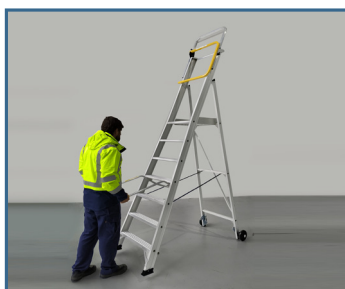

Deslocação fácil através de pegadeira