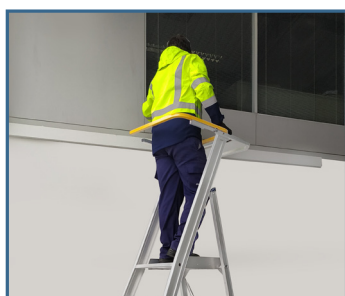

ESCADOTE DE OBRA PROFISSIONAL

EQUIPAMENTO PARA ACESSO E TRABALHO EM OBRA

- **REBATÍVEL**, FÁCIL DE ABRIR E DESLOCAR
- RODAS COM Ø 160 MM PERMITEM UTILIZAÇÃO EM SUPERFÍCIES PLANAS OU IRREGULARES, EM INTERIORES OU EXTERIORES
- ÁREA DA PLATAFORMA: **550 x 440 MM**
- POSSUI UMA PORTA DE SEGURANÇA
- INCLUI PORTA FERRAMENTAS NO TOPO
- PEGADEIRA NA POSIÇÃO ELEVADA ACIONA A MOVIMENTAÇÃO DO ESCADOTE

Ideal para

- Tarefas de eletricidade
- Tarefas de AVAC
- Construção Civil
- Instaladores

ALUGUER EM TODO O TERRITÓRIO NACIONAL

Altura da Plataforma (m)	1,50	2,00
Altura de Trabalho (m)	3,00	3,50

Porta automática com porta ferramentas