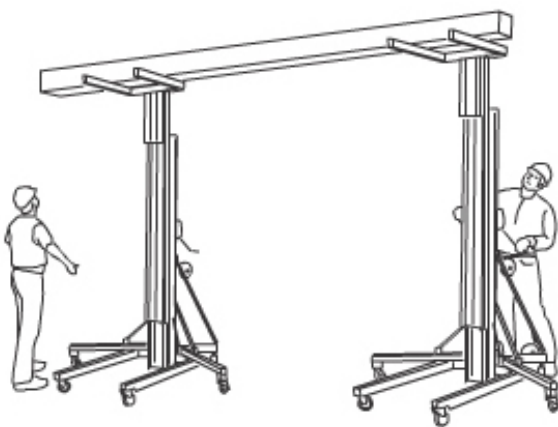

PLATAFORMAS DE CARGA

EQUIPAMENTOS PORTÁTEIS COMPACTOS PARA ARMAZENAMENTO

- CONCEBIDAS COM UM SISTEMA DE CABOS DE ELEVADA SEGURANÇA INSERIDOS NUM MASTRO MUITO ROBUSTO. CABO COM TRAVÃO DE SEGURANÇA STANDARD (CE)
- A BASE E OS ESTABILIZADORES REBATEM COM FACILIDADE, PROPORCIONANDO ARMAZENAMENTO COMPACTO. RODAS DE ROLO FACILITAM A CARGA/DESCARGA EM VIATURAS.
- GUINCHO FIÁVEL POSSUI UMA VELOCIDADE E EMBRAIAGEM NO CABO. OS MANÍPULOS PODEM SER REMOVIDOS QUANDO NÃO UTILIZADOS

Ideal para

- Colocação de tubagem (Pichelaria, AVAC, etc)
- Elevação de material pesado (vigas de aço)
- Manutenção industrial

ALUGUER EM TODO O TERRITÓRIO NACIONAL

Puxando as cavilhas de segurança, os garfos podem ser reposicionados para uma maior altura, alinhados com o teto

Artigo n.º									
2015	4,90	4,30	360	1,93	0,86	1,57	0,80	1,88	143,2
2025*	7,70	7,10	300	1,93	0,86	1,84	0,80	1,88	211,4

Medidas em metros

(1) Altura máxima (garfos descidos). Com os garfos invertidos, a altura máxima acresce 0,60 m em cada modelo

* Estabilizadores incluídos. Por pedido, no modelo 2015

O funcionamento múltiplo destas plataformas confere um acréscimo de rentabilidade, nomeadamente na colocação de vigas ou tubagens

Colocação de aparelhos AVAC