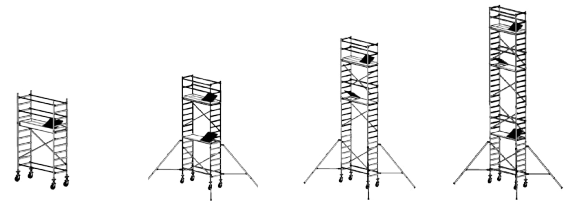

## TORRES ROLANTES SIMPLES

## EQUIPAMENTOS PORTÁTEIS E MODULARES

- ALTURAS DE TRABALHO: 4,0 - 10,0 m
- AMPLAS ÁREAS DA PLATAFORMA: 0,75 x 1,85 m e 0,75 x 2,45 m
- IDEAL PARA ESPAÇOS REDUZIDOS (Bastidores com largura de 0,75 m)
- PLATAFORMAS EQUIPADAS COM UM SISTEMA DE PROTEÇÃO CONTRA O VENTO
- MONTAGEM EM DIFERENTES NÍVEIS OU ESCADAS
- O SISTEMA MODULAR PERMITE SOBREPOSIÇÕES (POR EXEMPLO: ESCADAS ROLANTES, MÁQUINAS, ETC.)

EN 1004  
classe 3  
EN 1298

250 kg MAX. 750 kg MAX.  
Plataforma Torre

EQUIPAMENTOS  
**ALUGUER**  
NORMALIZADOS

## Ideal para

- Obras de Pintura
- Montagens AVAC
- Manutenção industrial
- Reabilitação de fachadas

ALUGUER EM TODO O  
TERRITÓRIO NACIONAL

Altura da Plataforma (m)	2,20	4,20	6,20	8,20
Altura de Trabalho (m)	4,20	6,20	8,20	10,20