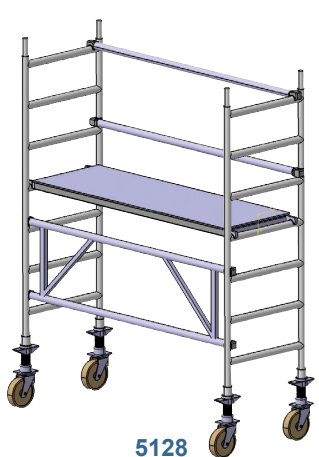

Bases Modulares de Largura Simples

5112

5114

0,75 x 1,85 m	Artigo n. °	5112	5114
	Altura da Plataforma	0,94	1,22
	Altura de Trabalho	2,70	3,00
	Altura Total	1,96	1,96
	Peso Total (kg)	41,5	41,5

Medidas em metros

5116

5118

0,75 x 1,85 m	Artigo n. °	5116	5118
	Altura da Plataforma	0,94	1,22
	Altura de Trabalho	2,70	3,00
	Altura Total	2,24	2,24
	Peso Total (kg)	43,5	43,5

Medidas em metros

5122

5124

0,75 x 1,85 m	Artigo n. °	5122	5124
	Altura da Plataforma	1,12 / 1,38	1,40 / 1,66
	Altura de Trabalho	3,00	3,30
	Altura Total	2,14 / 2,40	2,14 / 2,40
	Peso Total (kg)	59,5	59,5

Medidas em metros

5126

5128

0,75 x 1,85 m	Artigo n. °	5126	5128
	Altura da Plataforma	1,12 / 1,38	1,40 / 1,66
	Altura de Trabalho	3,00	3,30
	Altura Total	2,42 / 2,68	2,42 / 2,68
	Peso Total (kg)	61,5	61,5