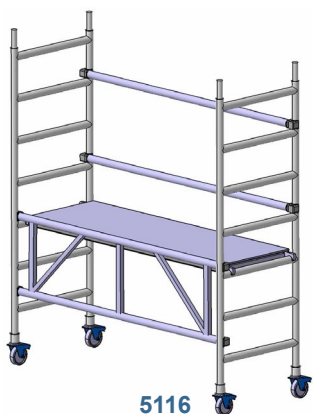

Bases Modulares de Largura Simples

5112

5114

0,75 x 1,85 m	Artigo n. °	5112	5114
	Altura da Plataforma	0,94	1,22
	Altura de Trabalho	2,70	3,00
	Altura Total	1,96	1,96
	Peso Total (kg)	41,5	41,5

Medidas em metros

5116

5118

0,75 x 1,85 m	Artigo n. °	5116	5118
	Altura da Plataforma	0,94	1,22
	Altura de Trabalho	2,70	3,00
	Altura Total	2,24	2,24
	Peso Total (kg)	43,5	43,5

Medidas em metros

5122

5124

0,75 x 1,85 m	Artigo n. °	5122	5124
	Altura da Plataforma	1,12 / 1,38	1,40 / 1,66
	Altura de Trabalho	3,00	3,30
	Altura Total	2,14 / 2,40	2,14 / 2,40
	Peso Total (kg)	59,5	59,5

Medidas em metros

5126

5128

0,75 x 1,85 m	Artigo n. °	5126	5128
	Altura da Plataforma	1,12 / 1,38	1,40 / 1,66
	Altura de Trabalho	3,00	3,30
	Altura Total	2,42 / 2,68	2,42 / 2,68
	Peso Total (kg)	61,5	61,5