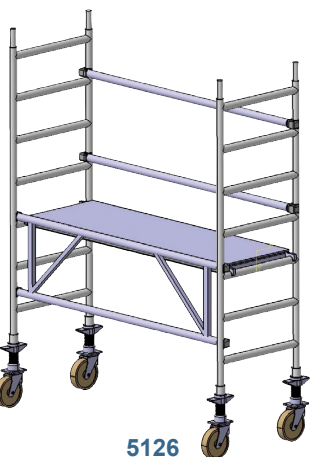

Bases Modulares de Largura Simples

5112

5114

0,75 x 1,85 m	Artigo n. °	5112	5114
	Altura da Plataforma	0,94	1,22
	Altura de Trabalho	2,70	3,00
	Altura Total	1,96	1,96
	Peso Total (kg)	41,5	41,5

Medidas em metros

5116

5118

0,75 x 1,85 m	Artigo n. °	5116	5118
	Altura da Plataforma	0,94	1,22
	Altura de Trabalho	2,70	3,00
	Altura Total	2,24	2,24
	Peso Total (kg)	43,5	43,5

Medidas em metros

5122

5124

0,75 x 1,85 m	Artigo n. °	5122	5124
	Altura da Plataforma	1,12 / 1,38	1,40 / 1,66
	Altura de Trabalho	3,00	3,30
	Altura Total	2,14 / 2,40	2,14 / 2,40
	Peso Total (kg)	59,5	59,5

Medidas em metros

5126

5128

0,75 x 1,85 m	Artigo n. °	5126	5128
	Altura da Plataforma	1,12 / 1,38	1,40 / 1,66
	Altura de Trabalho	3,00	3,30
	Altura Total	2,42 / 2,68	2,42 / 2,68
	Peso Total (kg)	61,5	61,5