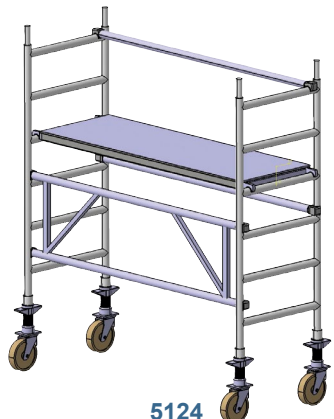

Bases Modulares de Largura Simples

5112

5114

0,75 x 1,85 m	Artigo n. °	5112	5114
	Altura da Plataforma	0,94	1,22
	Altura de Trabalho	2,70	3,00
	Altura Total	1,96	1,96
	Peso Total (kg)	41,5	41,5

Medidas em metros

5116

5118

0,75 x 1,85 m	Artigo n. °	5116	5118
	Altura da Plataforma	0,94	1,22
	Altura de Trabalho	2,70	3,00
	Altura Total	2,24	2,24
	Peso Total (kg)	43,5	43,5

Medidas em metros

5122

5124

0,75 x 1,85 m	Artigo n. °	5122	5124
	Altura da Plataforma	1,12 / 1,38	1,40 / 1,66
	Altura de Trabalho	3,00	3,30
	Altura Total	2,14 / 2,40	2,14 / 2,40
	Peso Total (kg)	59,5	59,5

Medidas em metros

5126

5128

0,75 x 1,85 m	Artigo n. °	5126	5128
	Altura da Plataforma	1,12 / 1,38	1,40 / 1,66
	Altura de Trabalho	3,00	3,30
	Altura Total	2,42 / 2,68	2,42 / 2,68
	Peso Total (kg)	61,5	61,5