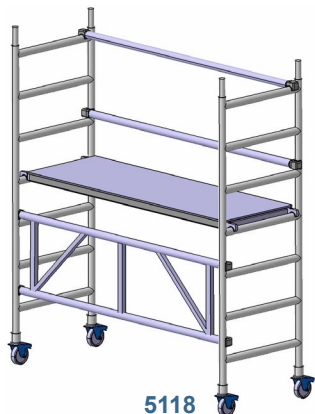

Bases Modulares de Largura Simples

5112

5114

0,75 x 1,85 m	Artigo n. °	5112	5114
	Altura da Plataforma	0,94	1,22
	Altura de Trabalho	2,70	3,00
	Altura Total	1,96	1,96
	Peso Total (kg)	41,5	41,5

Medidas em metros

5116

5118

0,75 x 1,85 m	Artigo n. °	5116	5118
	Altura da Plataforma	0,94	1,22
	Altura de Trabalho	2,70	3,00
	Altura Total	2,24	2,24
	Peso Total (kg)	43,5	43,5

Medidas em metros

5122

5124

0,75 x 1,85 m	Artigo n. °	5122	5124
	Altura da Plataforma	1,12 / 1,38	1,40 / 1,66
	Altura de Trabalho	3,00	3,30
	Altura Total	2,14 / 2,40	2,14 / 2,40
	Peso Total (kg)	59,5	59,5

Medidas em metros

5126

5128

0,75 x 1,85 m	Artigo n. °	5126	5128
	Altura da Plataforma	1,12 / 1,38	1,40 / 1,66
	Altura de Trabalho	3,00	3,30
	Altura Total	2,42 / 2,68	2,42 / 2,68
	Peso Total (kg)	61,5	61,5