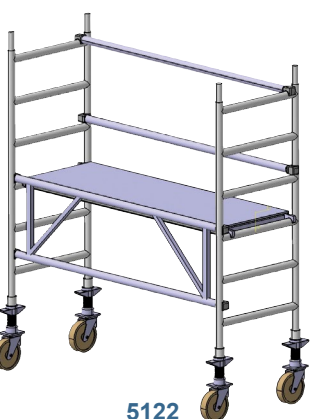

Bases Modulares de Largura Simples

5112

5114

0,75 x 1,85 m	Artigo n. °	5112	5114
	Altura da Plataforma	0,94	1,22
	Altura de Trabalho	2,70	3,00
	Altura Total	1,96	1,96
	Peso Total (kg)	41,5	41,5

Medidas em metros

5116

5118

0,75 x 1,85 m	Artigo n. °	5116	5118
	Altura da Plataforma	0,94	1,22
	Altura de Trabalho	2,70	3,00
	Altura Total	2,24	2,24
	Peso Total (kg)	43,5	43,5

Medidas em metros

5122

5124

0,75 x 1,85 m	Artigo n. °	5122	5124
	Altura da Plataforma	1,12 / 1,38	1,40 / 1,66
	Altura de Trabalho	3,00	3,30
	Altura Total	2,14 / 2,40	2,14 / 2,40
	Peso Total (kg)	59,5	59,5

Medidas em metros

5126

5128

0,75 x 1,85 m	Artigo n. °	5126	5128
	Altura da Plataforma	1,12 / 1,38	1,40 / 1,66
	Altura de Trabalho	3,00	3,30
	Altura Total	2,42 / 2,68	2,42 / 2,68
	Peso Total (kg)	61,5	61,5