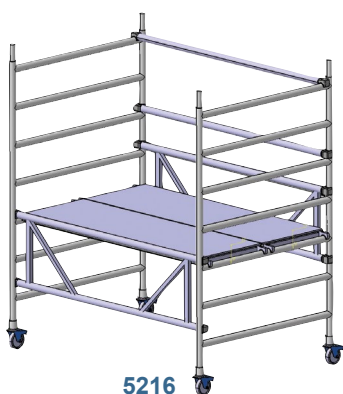

Bases Modulares de Largura Dupla

5216

5218

1,35 x 1,85 m	Artigo n. °	5216	5218
	Altura da Plataforma	0,94	1,22
	Altura de Trabalho	2,70	3,00
	Altura Total	2,24	2,24
	Peso Total (kg)	69,4	69,4

Medidas em metros

5217

5222

1,35 x 1,85 m	Artigo n. °	5217	5222
	Altura da Plataforma	0,94 / 1,22	1,12 / 1,38
	Altura de Trabalho	3,00	2,70
	Altura Total	2,24	2,42 / 2,68
	Peso Total (kg)	69,4	87,4

Medidas em metros

5224

5227

1,35 x 1,85 m	Artigo n. °	5224	5227
	Altura da Plataforma	1,40 / 1,66	1,12 / 1,66
	Altura de Trabalho	3,30	3,30
	Altura Total	2,42/ 2,68	2,42 / 2,68
	Peso Total (kg)	87,4	87,4

Medidas em metros

RENTACESSO (NORTE)