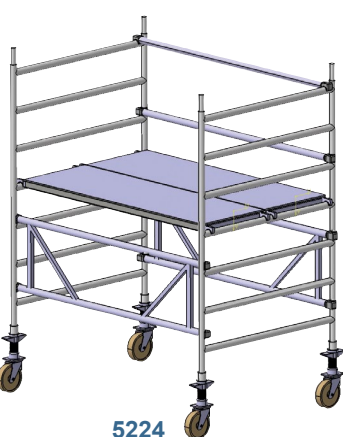

Bases Modulares de Largura Dupla

5216

5218

1,35 x 1,85 m	Artigo n. °	5216	5218
	Altura da Plataforma	0,94	1,22
	Altura de Trabalho	2,70	3,00
	Altura Total	2,24	2,24
	Peso Total (kg)	69,4	69,4

Medidas em metros

5217

5222

1,35 x 1,85 m	Artigo n. °	5217	5222
	Altura da Plataforma	0,94 / 1,22	1,12 / 1,38
	Altura de Trabalho	3,00	2,70
	Altura Total	2,24	2,42 / 2,68
	Peso Total (kg)	69,4	87,4

Medidas em metros

5224

5227

1,35 x 1,85 m	Artigo n. °	5224	5227
	Altura da Plataforma	1,40 / 1,66	1,12 / 1,66
	Altura de Trabalho	3,30	3,30
	Altura Total	2,42/ 2,68	2,42 / 2,68
	Peso Total (kg)	87,4	87,4

Medidas em metros

RENTACESSO (NORTE)