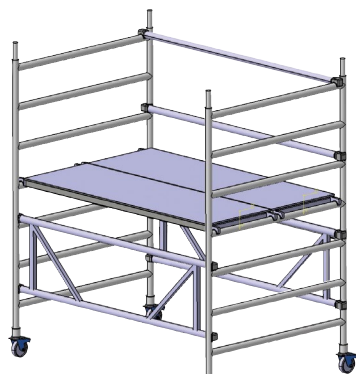

Bases Modulares de Largura Dupla

5216

5218

1,35 x 1,85 m	Artigo n. °	5216	5218
	Altura da Plataforma	0,94	1,22
	Altura de Trabalho	2,70	3,00
	Altura Total	2,24	2,24
	Peso Total (kg)	69,4	69,4

Medidas em metros

5217

5222

1,35 x 1,85 m	Artigo n. °	5217	5222
	Altura da Plataforma	0,94 / 1,22	1,12 / 1,38
	Altura de Trabalho	3,00	2,70
	Altura Total	2,24	2,42 / 2,68
	Peso Total (kg)	69,4	87,4

Medidas em metros

5224

5227

1,35 x 1,85 m	Artigo n. °	5224	5227
	Altura da Plataforma	1,40 / 1,66	1,12 / 1,66
	Altura de Trabalho	3,30	3,30
	Altura Total	2,42/ 2,68	2,42 / 2,68
	Peso Total (kg)	87,4	87,4

Medidas em metros

RENTACESSO (NORTE)