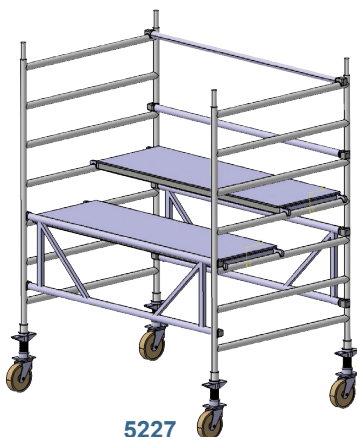

Bases Modulares de Largura Dupla

5216

5218

1,35 x 1,85 m	Artigo n. °	5216	5218
	Altura da Plataforma	0,94	1,22
	Altura de Trabalho	2,70	3,00
	Altura Total	2,24	2,24
	Peso Total (kg)	69,4	69,4

Medidas em metros

5217

5222

1,35 x 1,85 m	Artigo n. °	5217	5222
	Altura da Plataforma	0,94 / 1,22	1,12 / 1,38
	Altura de Trabalho	3,00	2,70
	Altura Total	2,24	2,42 / 2,68
	Peso Total (kg)	69,4	87,4

Medidas em metros

5224

5227

1,35 x 1,85 m	Artigo n. °	5224	5227
	Altura da Plataforma	1,40 / 1,66	1,12 / 1,66
	Altura de Trabalho	3,30	3,30
	Altura Total	2,42/ 2,68	2,42 / 2,68
	Peso Total (kg)	87,4	87,4

Medidas em metros

RENTACESSO (NORTE)