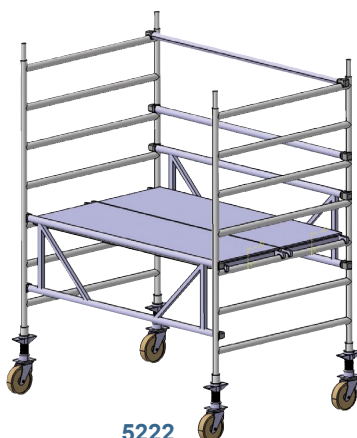

Bases Modulares de Largura Dupla

5216

5218

1,35 x 1,85 m	Artigo n. °	5216	5218
	Altura da Plataforma	0,94	1,22
	Altura de Trabalho	2,70	3,00
	Altura Total	2,24	2,24
	Peso Total (kg)	69,4	69,4

Medidas em metros

5217

5222

1,35 x 1,85 m	Artigo n. °	5217	5222
	Altura da Plataforma	0,94 / 1,22	1,12 / 1,38
	Altura de Trabalho	3,00	2,70
	Altura Total	2,24	2,42 / 2,68
	Peso Total (kg)	69,4	87,4

Medidas em metros

5224

5227

1,35 x 1,85 m	Artigo n. °	5224	5227
	Altura da Plataforma	1,40 / 1,66	1,12 / 1,66
	Altura de Trabalho	3,30	3,30
	Altura Total	2,42/ 2,68	2,42 / 2,68
	Peso Total (kg)	87,4	87,4

Medidas em metros

RENTACESSO (NORTE)